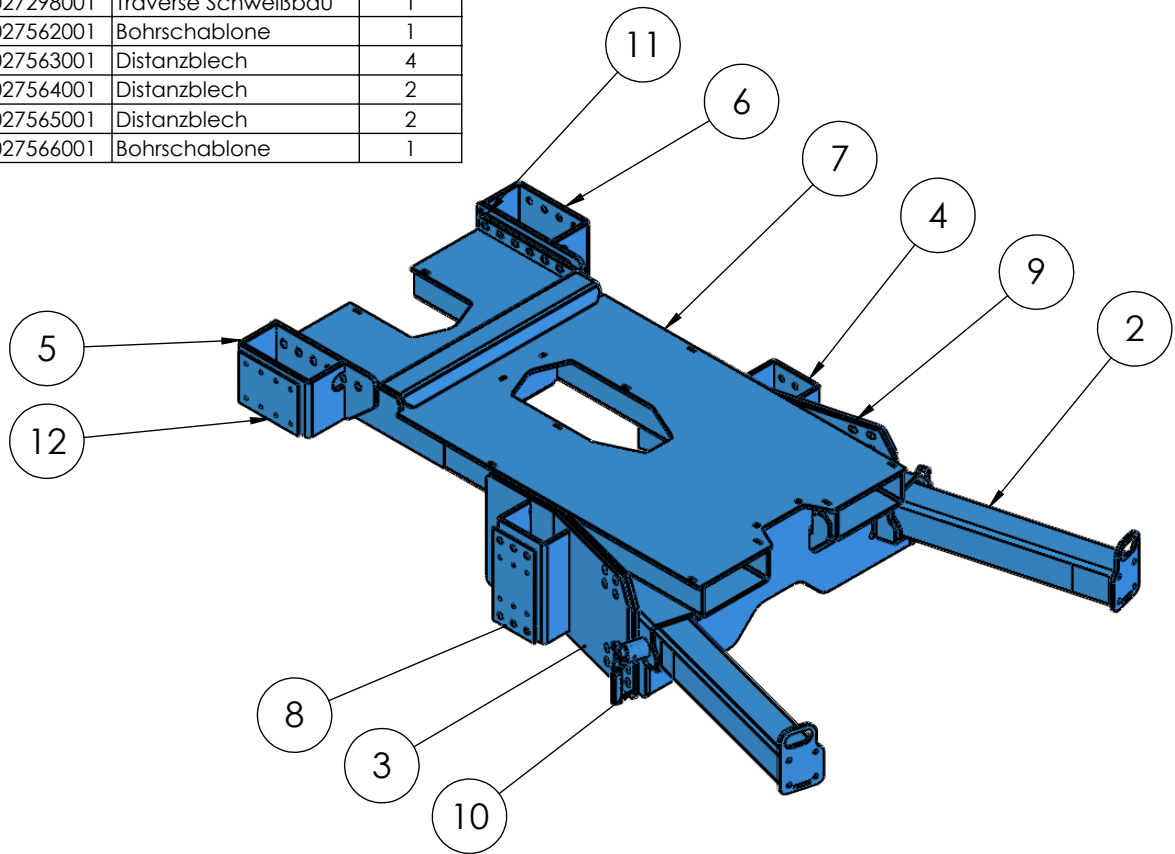

POS-NR.	Artikel	Beschreibung	MENGE
1	7802306001	Auszugsrohr	1
2	7802306002	Auszugsrohr	1
3	7802307001	Konsole Hinten	1
4	7802307002	Konsole Hinten	1
5	7802308001	Konsole Vorne	1
6	7802308002	Konsole Vorne	1
7	D027298001	Traverse Schweißbau	1
8	D027562001	Bohrschablone	1
9	D027563001	Distanzblech	4
10	D027564001	Distanzblech	2
11	D027565001	Distanzblech	2
12	D027566001	Bohrschablone	1

Beschreibung:  
Staplerhalterung Krone Anhänger AZW20

Artikel:  
**7802343001**

Erstellt: WDA 23-02-2023  
Freigabe: DWE 08-09-2023

[www.darKo-darming.de](http://www.darKo-darming.de)