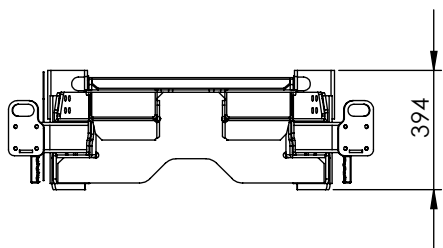

POS-NR.	Artikel	Beschreibung	MENGE
1	7802306001	Auszugsrohr	1
2	7802306002	Auszugsrohr	1
3	7802307001	Konsole Hinten	1
4	7802307002	Konsole Hinten	1
5	7802308001	Konsole Vorne	1
6	7802308002	Konsole Vorne	1
7	D027298001	Traverse Schweißbau	1
8	D027562001	Bohrschablone	1
9	D027563001	Distanzblech	4
10	D027564001	Distanzblech	2
11	D027565001	Distanzblech	2
12	D027566001	Bohrschablone	1

Beschreibung:  
Staplerhalterung Krone Anhänger AZW20

Artikel:  
**7802343001**

Erstellt: WDA 23-02-2023  
Freigabe: DWE 08-09-2023

[www.darKo-darming.de](http://www.darKo-darming.de)