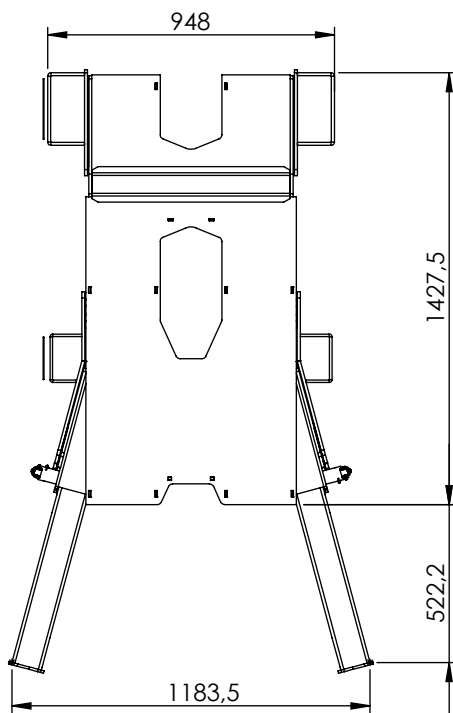

POS-NR.	Artikel	Beschreibung	MENGE
1	7802306001	Auszugsrohr	1
2	7802306002	Auszugsrohr	1
3	7802307001	Konsole Hinten	1
4	7802307002	Konsole Hinten	1
5	7802308001	Konsole Vorne	1
6	7802308002	Konsole Vorne	1
7	D027298001	Traverse Schweißbau	1
8	D027562001	Bohrschablone	1
9	D027563001	Distanzblech	4
10	D027564001	Distanzblech	2
11	D027565001	Distanzblech	2
12	D027566001	Bohrschablone	1

Beschreibung:  
Staplerhalterung Krone Anhänger AZW20

Artikel:  
**7802343001**

Erstellt: WDA 23-02-2023  
Freigabe: DWE 08-09-2023

[www.darKo-darming.de](http://www.darKo-darming.de)