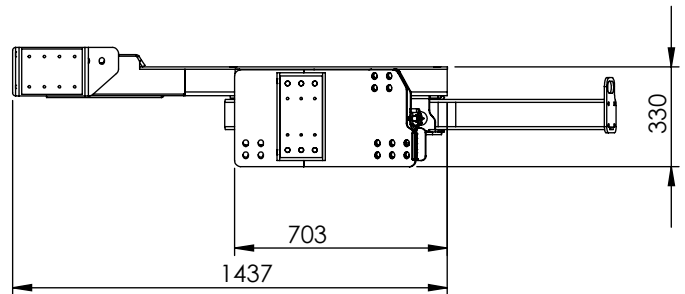

POS-NR.	Artikel	Beschreibung	MENGE
1	7802306001	Auszugsrohr	1
2	7802306002	Auszugsrohr	1
3	7802307001	Konsole Hinten	1
4	7802307002	Konsole Hinten	1
5	7802308001	Konsole Vorne	1
6	7802308002	Konsole Vorne	1
7	D027298001	Traverse Schweißbau	1
8	D027562001	Bohrschablone	1
9	D027563001	Distanzblech	4
10	D027564001	Distanzblech	2
11	D027565001	Distanzblech	2
12	D027566001	Bohrschablone	1

Beschreibung:  
Staplerhalterung Krone Anhänger AZW20

Artikel:  
**7802343001**

Erstellt: WDA 23-02-2023  
Freigabe: DWE 08-09-2023

[www.darKo-darming.de](http://www.darKo-darming.de)