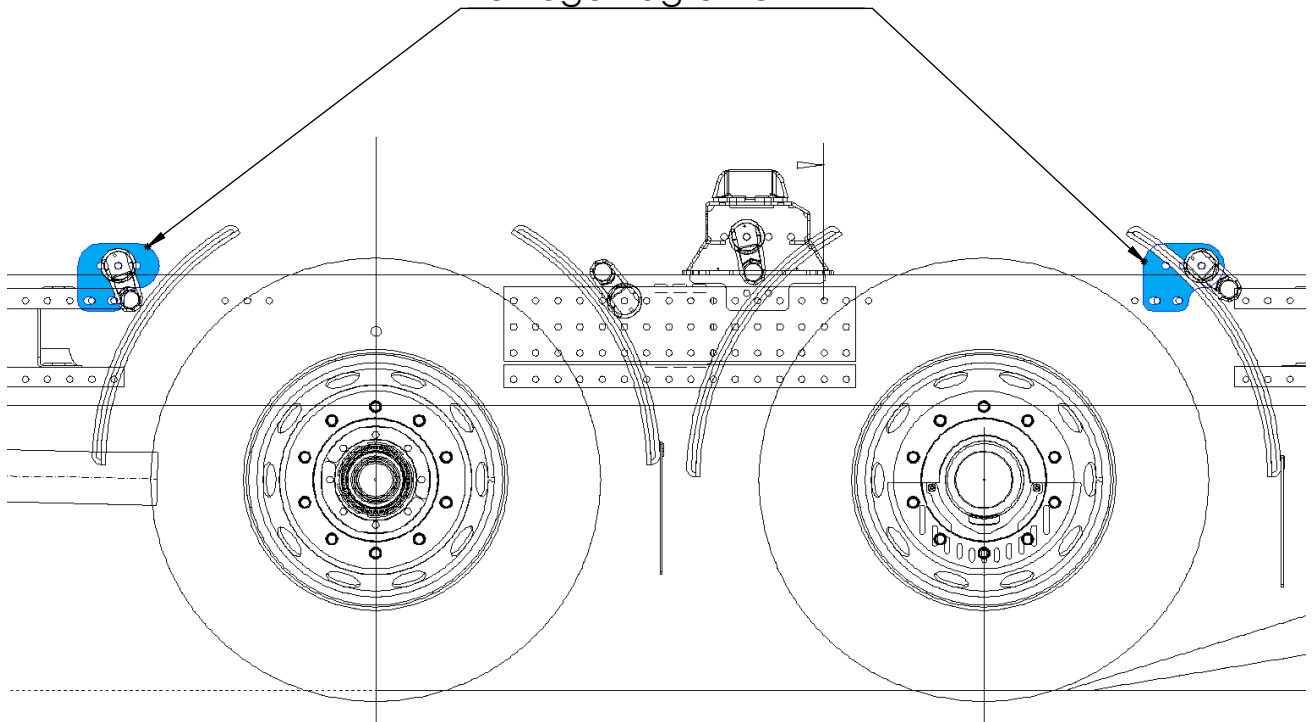

POS-NR.	Artikel	Beschreibung	MENGE
1	7801313001	Tragrohrplatte	4

Platten zum Anbau der Kotflügeltragrohre

Beschreibung:  
AE Kotflügelbefestigung Volvo

Artikel:  
**7802073001**

Erstellt: WDA 27-04-2022  
Freigabe: DWE 28-04-2022