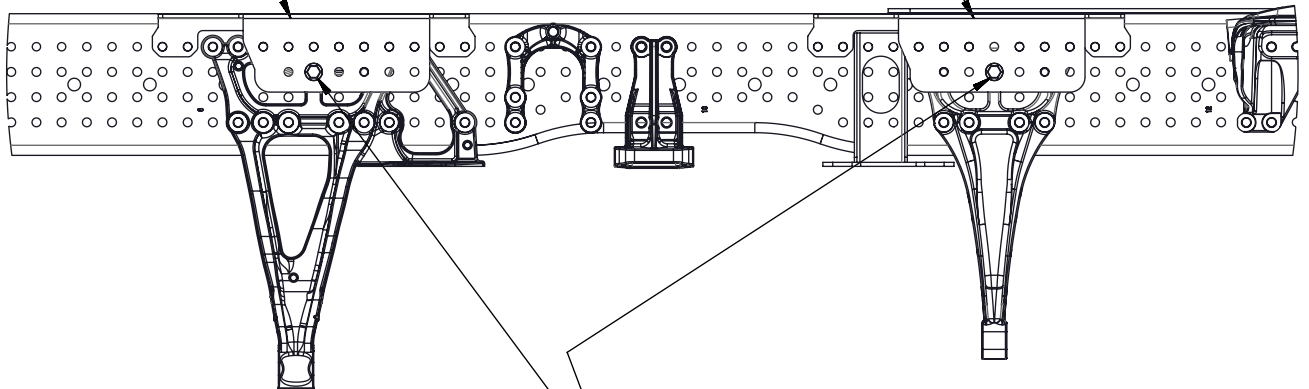

Montageposition über Achse 2

Montageposition über Achse 3

Montage auf Achsbock mit Distanzhülse  
und MBN M16x80

Beschreibung:  
AE Kotflügträger für eine Achse ACN  
feuerverzinkt

Artikel:  
**7801844001**