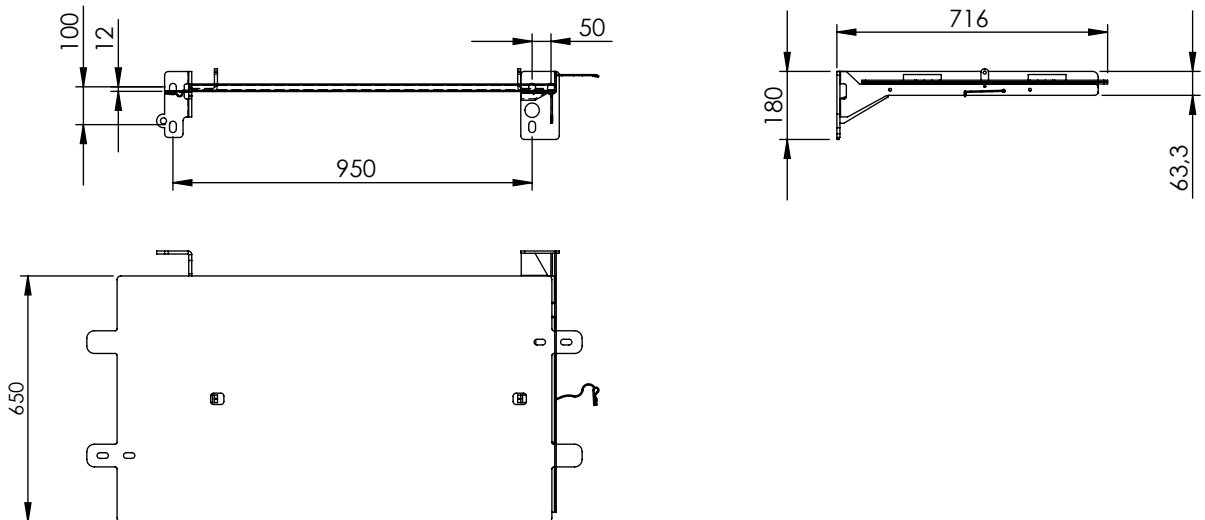

POS-NR.	Artikel	Beschreibung	Menge
1	7801134001	Nietwinkel Kotflügelplatten lang	4
2	7801377001	Kotflügelplatte PE300 schwarz	2
3	7801138001	Halterung für Kotflügelabdeckung	1

In dieser Darstellung sind die PE-Platten ausgeblendet

Beschreibung:  
AE 2x PE-Kotflügelabd. incl. Halterung

Artikel:  
**7801470001**

Erstellt:	WDA	23-06-2020
Freigabe:	YDA	23-06-2020

[www.darKo-darming.de](http://www.darKo-darming.de)