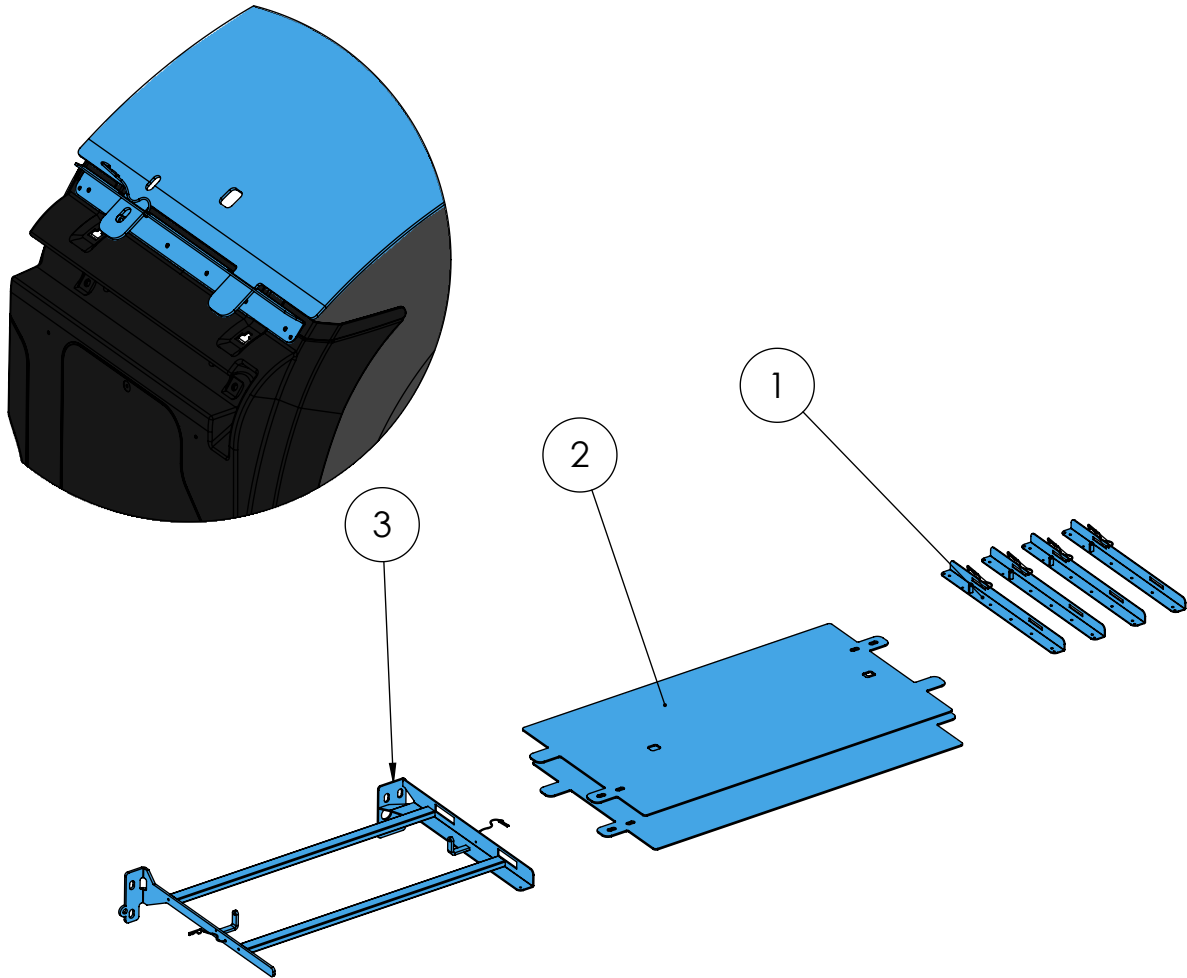

POS-NR.	Artikel	Beschreibung	Menge
1	7801134001	Nietwinkel Kotflügelplatten lang	4
2	7801377001	Kotflügelplatte PE300 schwarz	2
3	7801138001	Halterung für Kotflügelabdeckung	1

In dieser Darstellung sind die PE-Platten ausgeblendet

Beschreibung:  
AE 2x PE-Kotflügelabd. incl. Halterung

Artikel:  
**7801470001**

Erstellt:	WDA	23-06-2020
Freigabe:	YDA	23-06-2020

[www.darKo-darming.de](http://www.darKo-darming.de)