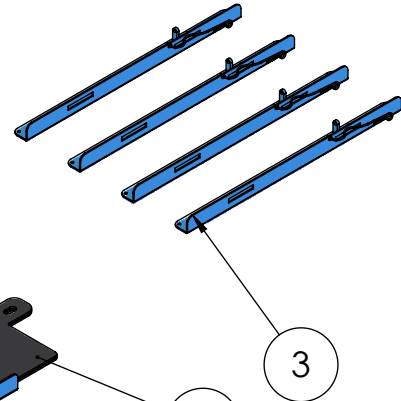

POS-NR.	Artikel	Beschreibung	MENGE
1	7801377001	Kotflügelplatte PE300 schwarz 1150x650	2
2	7801361001	Rahmen PE-Plattenträger ACN / Volvo	1
3	7801134001	Nietwinkel Kotflügelplatten lang	4

Beschreibung:  
AE PE-Plattenträger ACN/Volvo kpl. 1A  
für 1 Achse