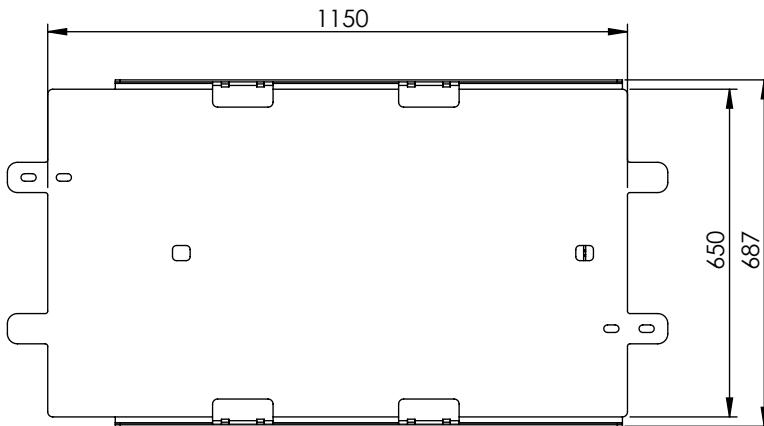

POS-NR.	Artikel	Beschreibung	MENGE
1	7801377001	Kotflügelplatte PE300 schwarz 1150x650	2
2	7801361001	Rahmen PE-Plattenträger ACN / Volvo	1
3	7801134001	Nietwinkel Kotflügelplatten lang	4

Beschreibung:  
AE PE-Plattenträger ACN/Volvo kpl. 1A  
für 1 Achse