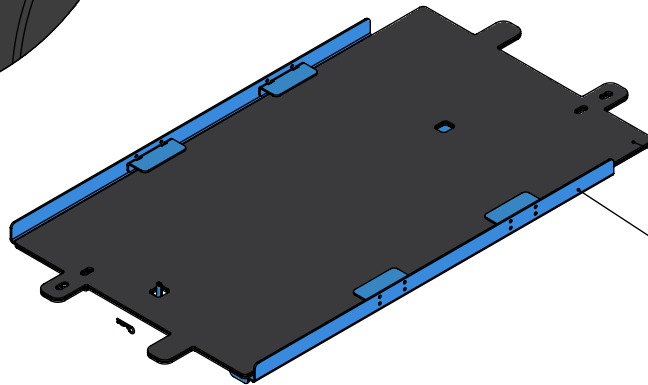

POS-NR.	Artikel	Beschreibung	MENGE
1	7801377001	Kotflügelplatte PE300 schwarz 1150x650	2
2	7801361001	Rahmen PE-Plattenträger ACN / Volvo	1
3	7801134001	Nietwinkel Kotflügelplatten lang	4

Beschreibung:  
AE PE-Plattenträger ACN/Volvo kpl. 1A  
für 1 Achse