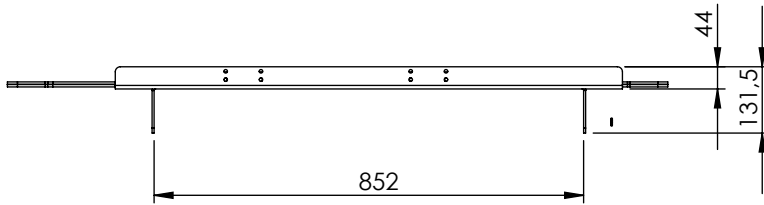

POS-NR.	Artikel	Beschreibung	MENGE
1	7801377001	Kotflügelplatte PE300 schwarz 1150x650	2
2	7801361001	Rahmen PE-Plattenträger ACN / Volvo	1
3	7801134001	Nietwinkel Kotflügelplatten lang	4

Beschreibung:  
AE PE-Plattenträger ACN/Volvo kpl. 1A  
für 1 Achse