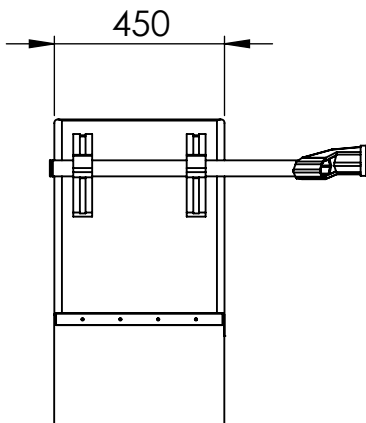

| POS-NR. | Artikel | Beschreibung | MENGE |
|---------|------------|--|-------|
| 1 | 7801213001 | Kotflügelviertelschale | 4 |
| 2 | 7801022001 | Kotflügeltragrohr Ø42,5 gekr. 80 mm L825 | 4 |
| 3 | 7801214001 | Schmutzfänger 450 x 300 | 2 |
| 4 | 7801023001 | Endkappe für Kotflügeltragrohr | 4 |