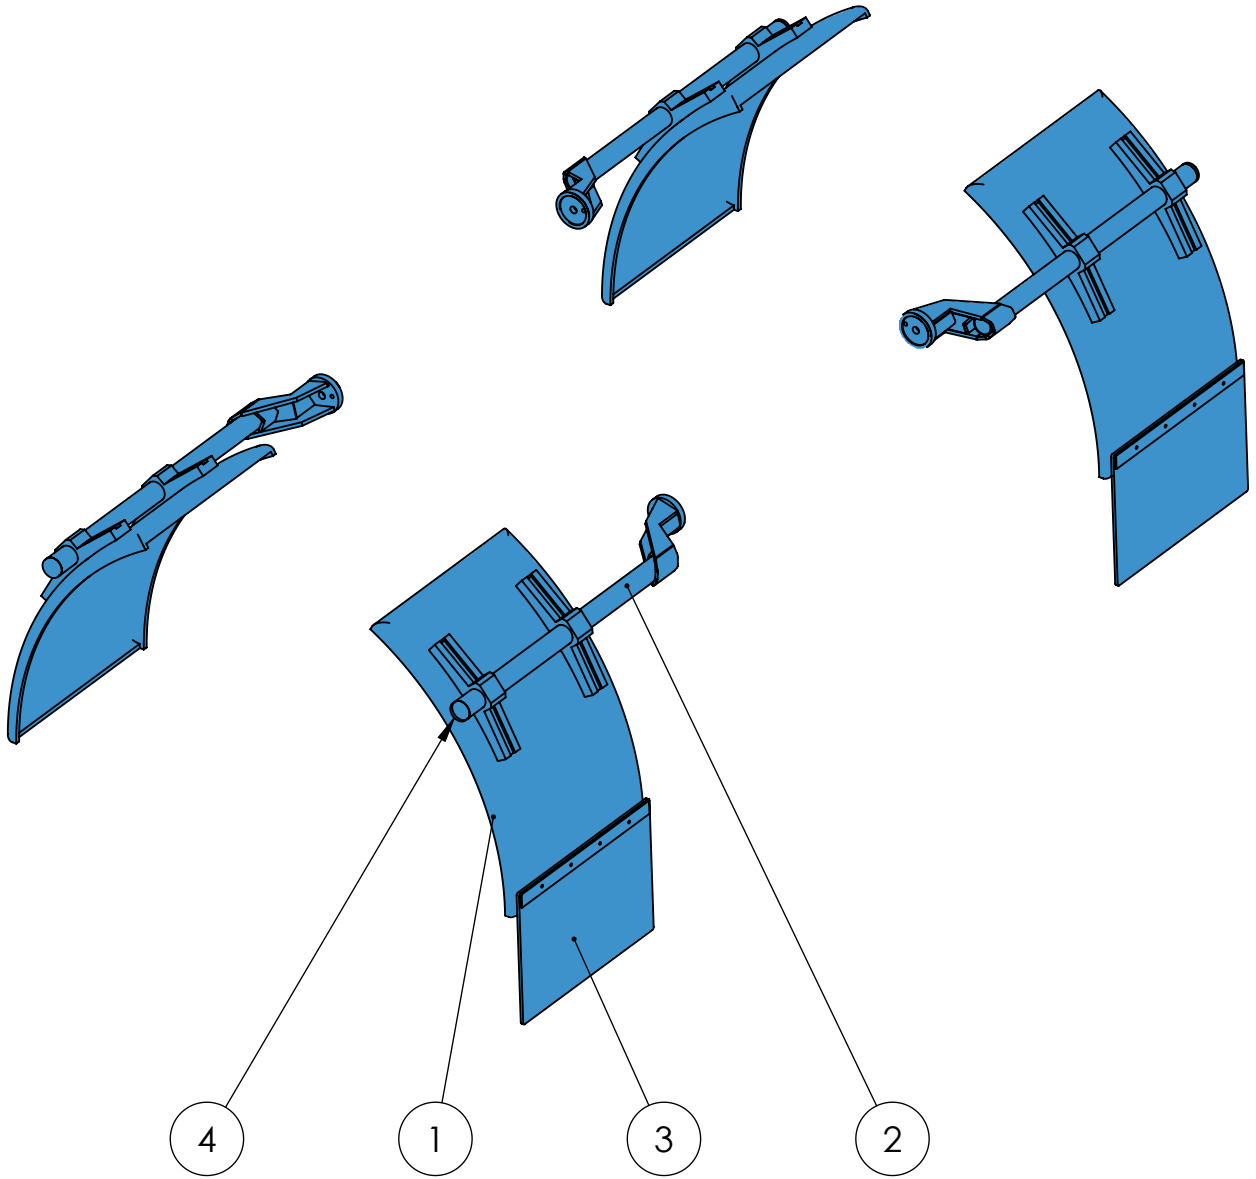

| POS-NR. | Artikel | Beschreibung | MENGE |
|---------|------------|--|-------|
| 1 | 7801213001 | Kotflügelviertelschale | 4 |
| 2 | 7801022001 | Kotflügeltragrohr Ø42,5 gekr. 80 mm L825 | 4 |
| 3 | 7801214001 | Schmutzfänger 450 x 300 | 2 |
| 4 | 7801023001 | Endkappe für Kotflügeltragrohr | 4 |

Beschreibung:
AE Kotflügelmat. Vol.1/4 Schale B = 450

Artikel:
7801212001

Erstellt: WDA 29-11-2019
Freigabe: YDA 20-07-2021

www.darko-darming.de