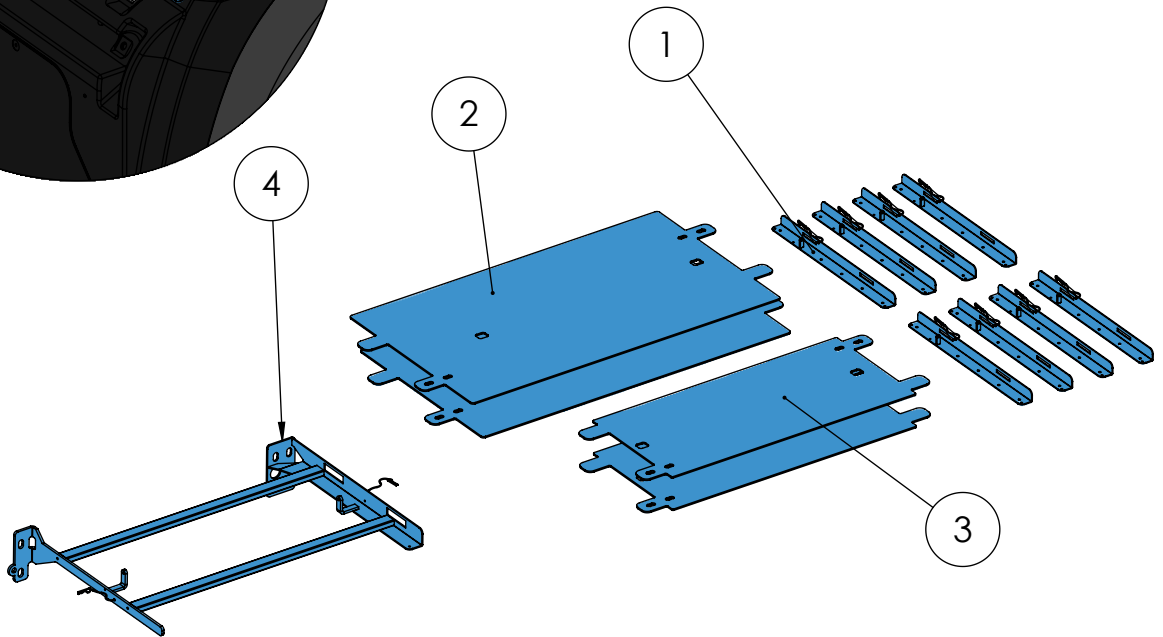

POS-NR.	Artikel	Beschreibung	Menge
1	7801134001	Nietwinkel Kotflügelplatten lang	8
2	7801377001	Kotflügelplatte PE300 schwarz	2
3	7801136001	Kotflügelplatte PE300 schwarz schmal	2
4	7801138001	Halterung für Kotflügelabdeckung	1

In dieser Darstellung sind die PE-Platten ausgeblendet

Beschreibung:
AE 4 x PE-Kotflügelabd. inkl. Halterung

Artikel:
7801182001

Erstellt: WDA 21-11-2019
Freigabe: WDA 17-02-2020

www.darKo-darming.de