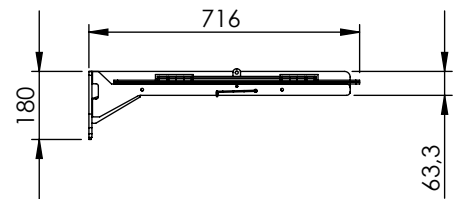

POS-NR.	Artikel	Beschreibung	Menge
1	7801134001	Nietwinkel Kotflügelplatten lang	8
2	7801377001	Kotflügelplatte PE300 schwarz	2
3	7801136001	Kotflügelplatte PE300 schwarz schmal	2
4	7801138001	Halterung für Kotflügelabdeckung	1

In dieser Darstellung sind die PE-Platten ausgeblendet

Beschreibung:
AE 4 x PE-Kotflügelabd. inkl. Halterung

Artikel:
7801182001

Erstellt: WDA 21-11-2019
Freigabe: WDA 17-02-2020

www.darKo-darming.de