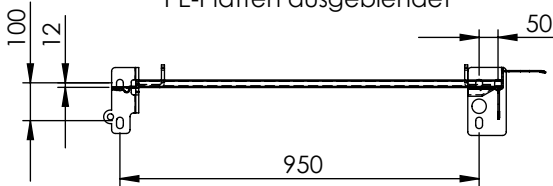

POS-NR.	Artikel	Beschreibung	Menge
1	7801134001	Nietwinkel Kotflügelplatten lang	8
2	7801377001	Kotflügelplatte PE300 schwarz	2
3	7801136001	Kotflügelplatte PE300 schwarz schmal	2
4	7801138001	Halterung für Kotflügelabdeckung	1

In dieser Darstellung sind die PE-Platten ausgeblendet

Beschreibung:
AE 4 x PE-Kotflügelabd. inkl. Halterung

Artikel:
7801182001

Erstellt: WDA 21-11-2019
Freigabe: WDA 17-02-2020

www.darKo-darming.de