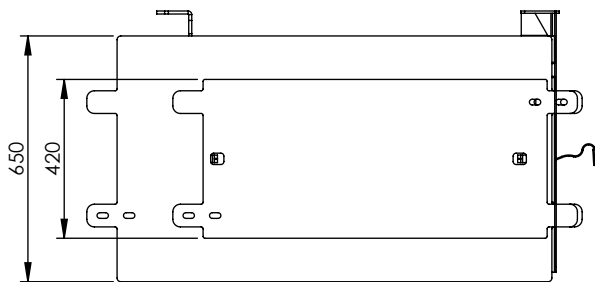

POS-NR.	Artikel	Beschreibung	Menge
1	7801134001	Nietwinkel Kotflügelplatten lang	8
2	7801377001	Kotflügelplatte PE300 schwarz	2
3	7801136001	Kotflügelplatte PE300 schwarz schmal	2
4	7801138001	Halterung für Kotflügelabdeckung	1

In dieser Darstellung sind die PE-Platten ausgeblendet

Beschreibung:
AE 4 x PE-Kotflügelabd. inkl. Halterung

Artikel:
7801182001

Erstellt: WDA 21-11-2019
Freigabe: WDA 17-02-2020

www.darKo-darming.de