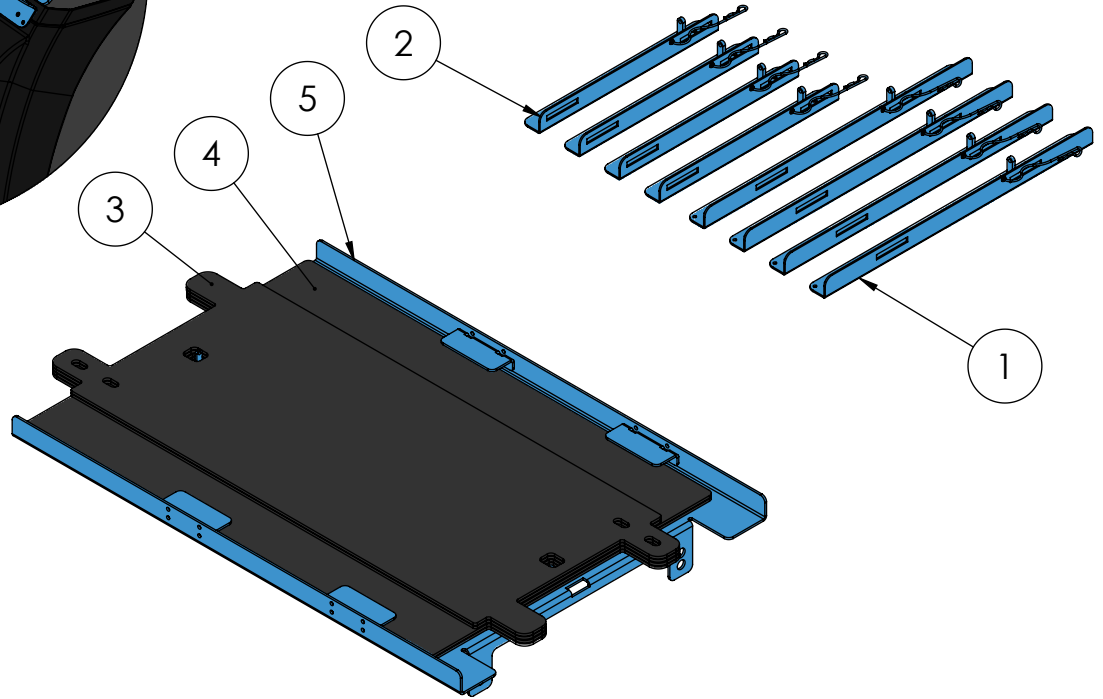

POS-NR.	Artikel	Beschreibung	MENGE
1	7801134001	Nietwinkel Kotflügelplatten lang	4
2	7801135001	Nietwinkel Kotflügelplatten kurz	4
3	7801136001	Kotflügelplatte PE300 schwarz 910x420	2
4	7801137001	Kotflügelplatte PE300 schwarz 910x650	2
5	7801361001	Rahmen Pe-Plattenträger ACN / Volvo	1

Beschreibung:
AE 4x PE-Kotflügelabd. incl. Halterung

Artikel:
7801171001

Erstellt: WDA 15-11-2019
Freigabe:

www.darKo-darming.de