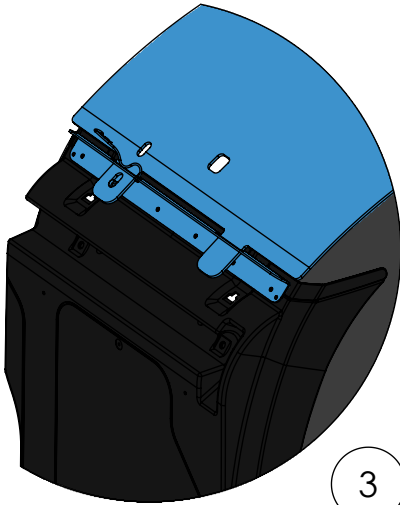

POS-NR.	Artikel	Beschreibung	MENGE
1	7801134001	Nietwinkel Kotflügelplatten lang	4
2	7801135001	Nietwinkel Kotflügelplatten kurz	4
3	7801136001	Kotflügelplatte PE300 schwarz 910x420	2
4	7801137001	Kotflügelplatte PE300 schwarz 910x650	2
5	7801361001	Rahmen Pe-Plattenträger ACN / Volvo	1

Beschreibung:
AE 4x PE-Kotflügelabd. incl. Halterung

Artikel:
7801171001

Erstellt: WDA 15-11-2019
Freigabe:

www.darKo-darming.de