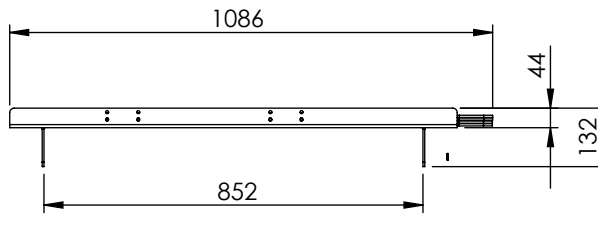

POS-NR.	Artikel	Beschreibung	MENGE
1	7801134001	Nietwinkel Kotflügelplatten lang	4
2	7801135001	Nietwinkel Kotflügelplatten kurz	4
3	7801136001	Kotflügelplatte PE300 schwarz 910x420	2
4	7801137001	Kotflügelplatte PE300 schwarz 910x650	2
5	7801361001	Rahmen Pe-Plattenträger ACN / Volvo	1

Beschreibung:
AE 4x PE-Kotflügelabd. incl. Halterung

Artikel:
7801171001

Erstellt: WDA 15-11-2019
Freigabe:

www.darKo-darming.de