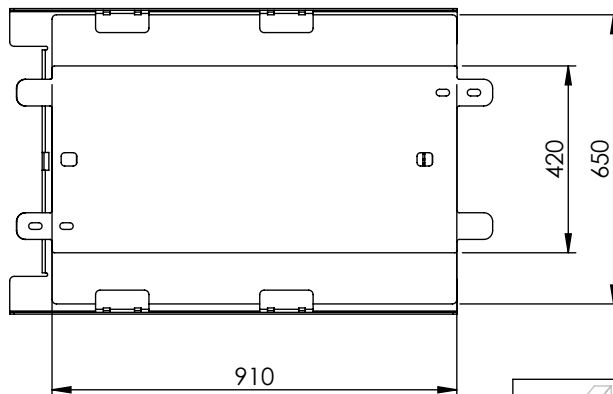

POS-NR.	Artikel	Beschreibung	MENGE
1	7801134001	Nietwinkel Kotflügelplatten lang	4
2	7801135001	Nietwinkel Kotflügelplatten kurz	4
3	7801136001	Kotflügelplatte PE300 schwarz 910x420	2
4	7801137001	Kotflügelplatte PE300 schwarz 910x650	2
5	7801361001	Rahmen Pe-Plattenträger ACN / Volvo	1

Beschreibung:
AE 4x PE-Kotflügelabd. incl. Halterung

Artikel:
7801171001

Erstellt: WDA 15-11-2019
Freigabe:

www.darKo-darming.de