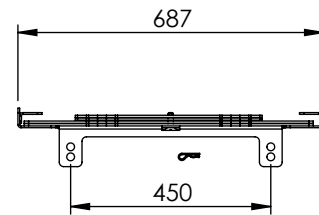

POS-NR.	Artikel	Beschreibung	MENGE
1	7801134001	Nietwinkel Kotflügelplatten lang	4
2	7801135001	Nietwinkel Kotflügelplatten kurz	4
3	7801136001	Kotflügelplatte PE300 schwarz 910x420	2
4	7801137001	Kotflügelplatte PE300 schwarz 910x650	2
5	7801361001	Rahmen Pe-Plattenträger ACN / Volvo	1

Beschreibung:
AE 4x PE-Kotflügelabd. incl. Halterung

Artikel:
7801171001

Erstellt: WDA 15-11-2019
Freigabe:

www.darKo-darming.de