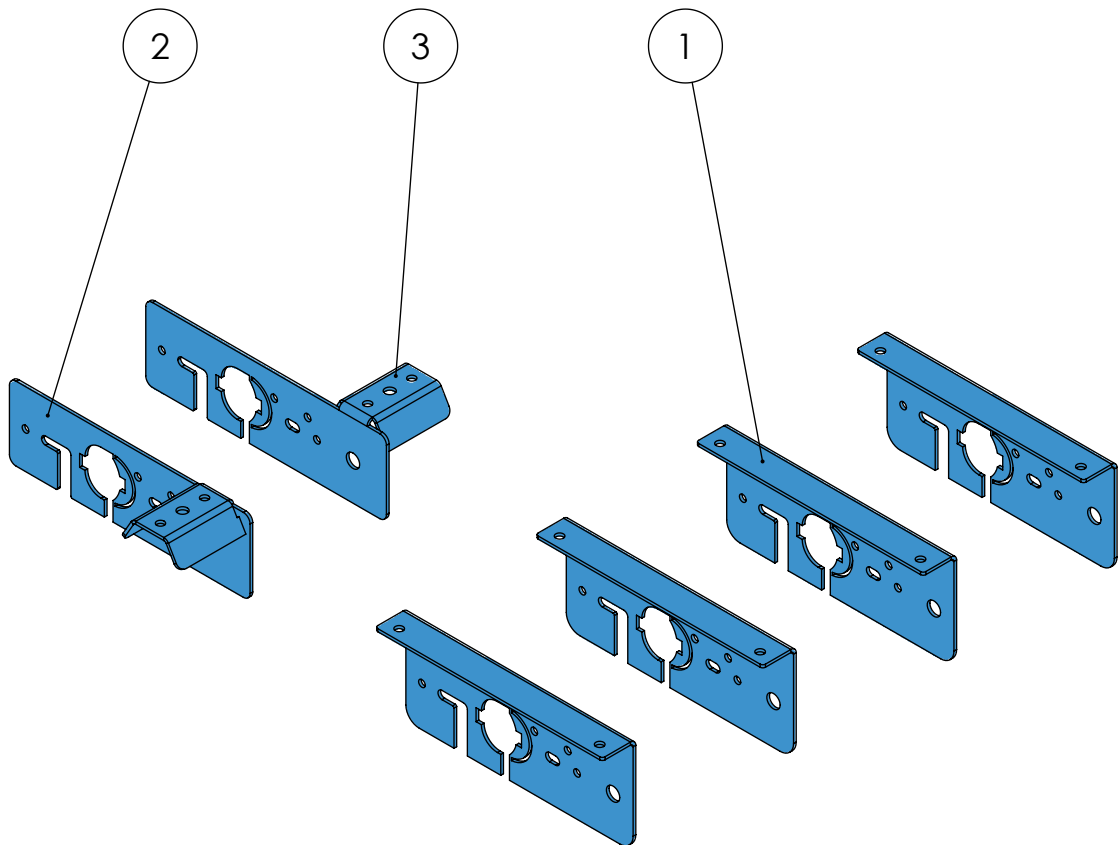

POS-NR.	Artikel	Beschreibung	Standard/ MENGE
1	7801132001	SML Halter Seitenanfahrerschutz	4
2	7801133001	SML Halter für Kotflügelrohr Ø 42	1
3	7801133002	SML Halter für Kotflügelrohr Ø 42 spg.	1

Beschreibung:
Set SML Halterung