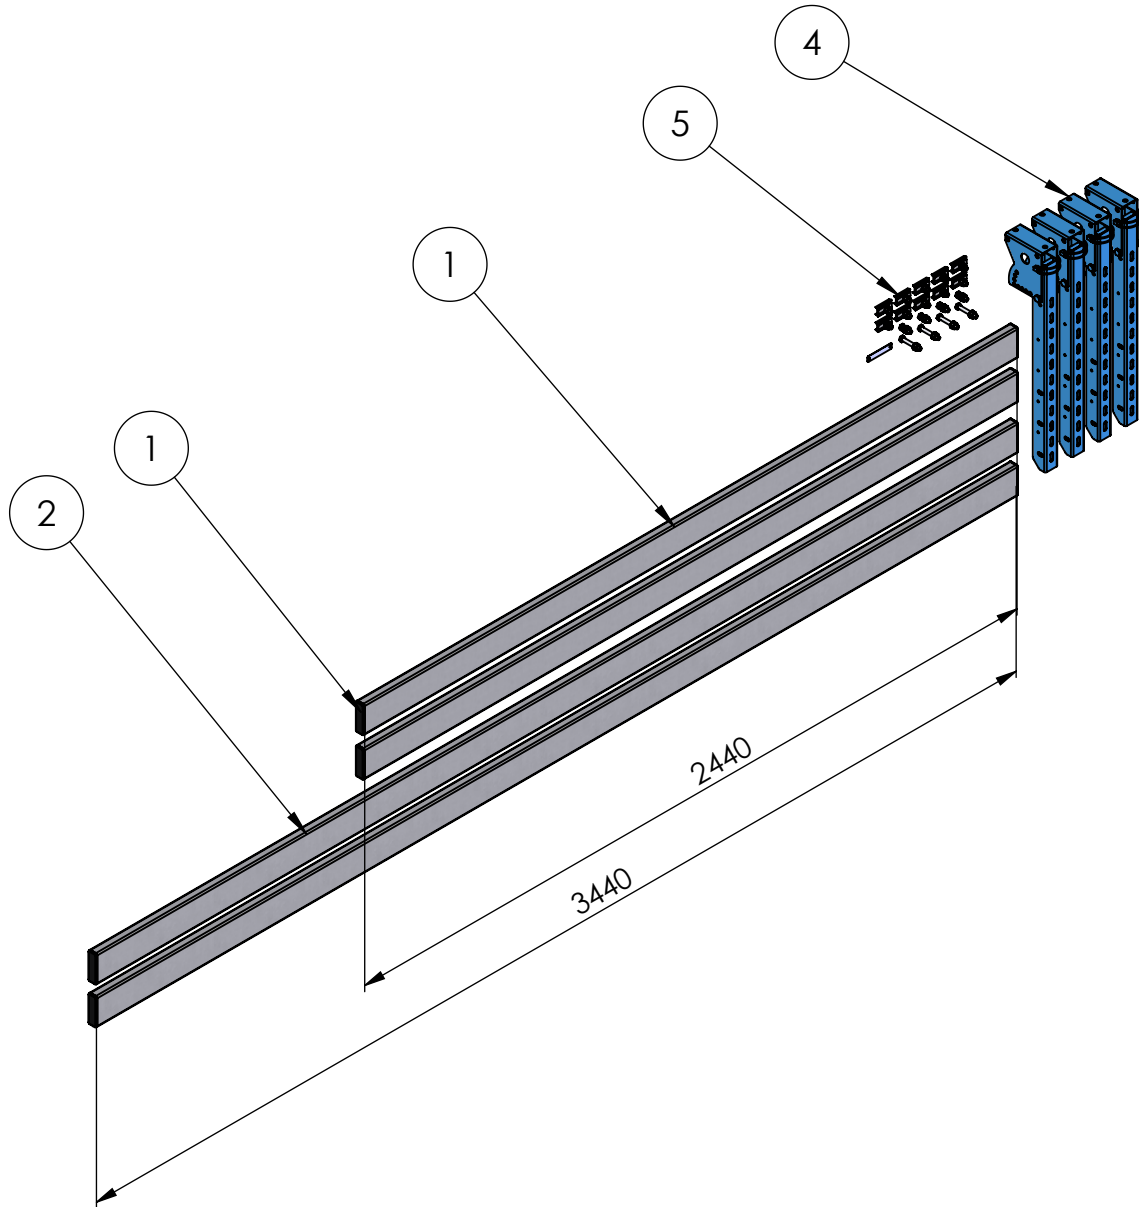

POS-NR.	Artikel	Beschreibung	MENGE
1	7801055001	SSV Profil 30x100 natur 2440 mm lg	2
2	7801055002	SSV Profil natur 3440 mm lg	2
3	7801065001	Abdeckkappe Für AL Profil 100x30	8
4	7801058001	Halter Seitenanfahrerschutz 710mm klappbar	4
5	7801528001	Schraubenset SSV Befestigung	1

Beschreibung:
AE Set Seitenanfahrerschutz

Artikel:
7801064001